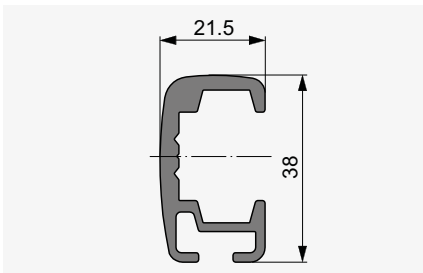

Commande KNX / gBUS par iPad

Caractéristiques du produit en détail

Pose sur la façade

SYSTÈME EN SAILLIE

Galleria® Box

Manoeuvre	Treuil	Moteur
Store individuel		
Largeur max.	400	800
Largeur max.	3500	3500
Hauteur min. (h1)	1400	1400
Hauteur max. (h1)	3500	3500
Surface max.	8 m ²	8 m ²
Installations accouplées	max. 3 stores	
Largeur max.	6000	8000
Surface max.	12 m ²	18 m ²

COULISSES DE GUIDAGE

Profil en C arrondi

Profil en C rectangulaire

Coulisse double

Montage du linteau

SYSTÈME INTÉGRÉ

Galleria®

Manoeuvre