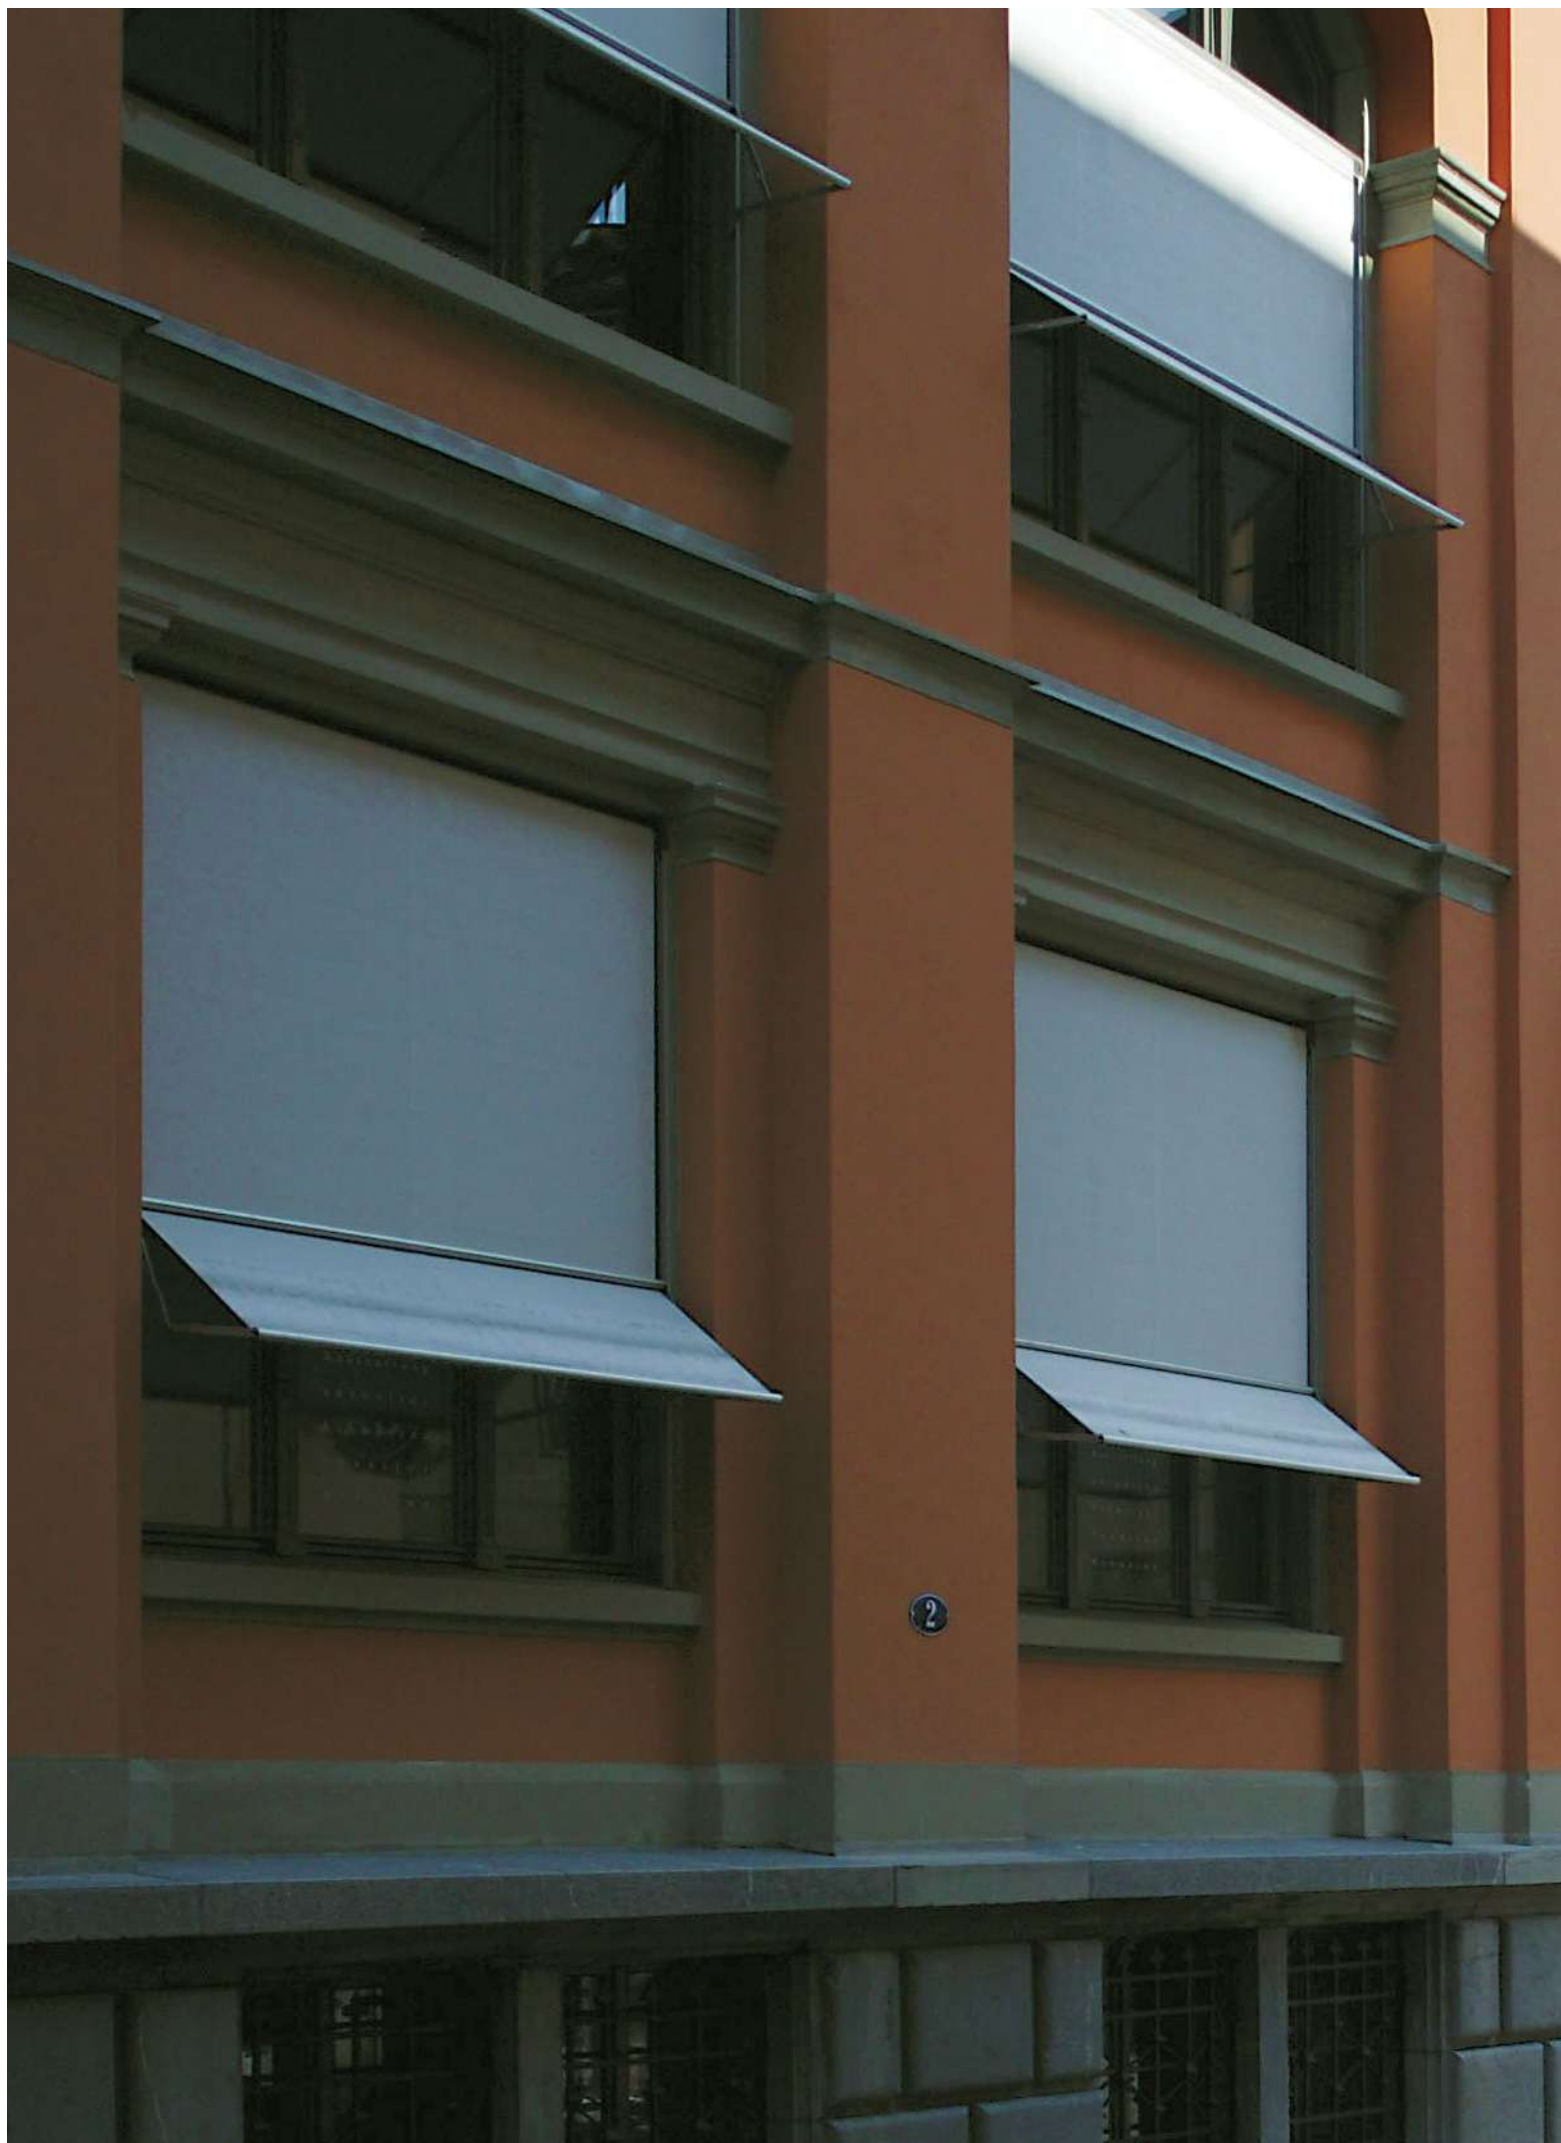

**Stores toiles de Griesser.
Galleria®**

Galleria®

Profitez d'une agréable ambiance pour une protection solaire optimale et une lumière du jour indirecte, grâce à notre store toile à projection. Grâce à l'angle d'inclinaison jusqu'à 180°, il n'est pas nécessaire de masquer entièrement la fenêtre en fonction de l'ensoleillement.

Vous disposez de deux types de montage, la variante sur linteau et la variante en saillie, qui vous permettront une intégration idéale à la façade. Un grand choix de tissus et coloris sont bien évidemment à votre disposition pour ce produit.