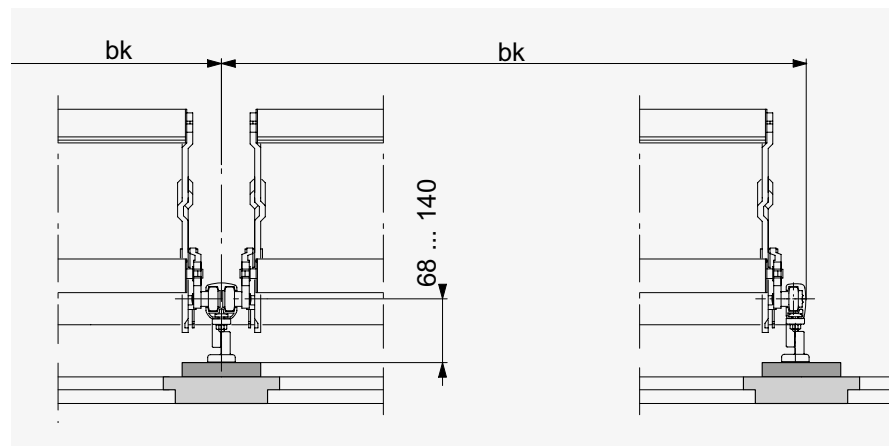

Commande KNX / gBUS par iPad

Caractéristiques du produit en détail

Pose sur la façade

SYSTÈME EN SAILLIE

Galleria® Box

Manoeuvre	Treuil	Moteur
Store individuel		
Largeur max.	400	800
Largeur max.	3500	3500
Hauteur min. (h1)	1400	1400
Hauteur max. (h1)	3500	3500
Surface max.	8 m ²	8 m ²
Installations accouplées	max. 3 stores	
Largeur max.	6000	8000
Surface max.	12 m ²	18 m ²

COULISSES DE GUIDAGE

Profil en C arrondi

Profil en C rectangulaire

Coulisse double

Montage du linteau

SYSTÈME INTÉGRÉ

Galleria®

Manoeuvre