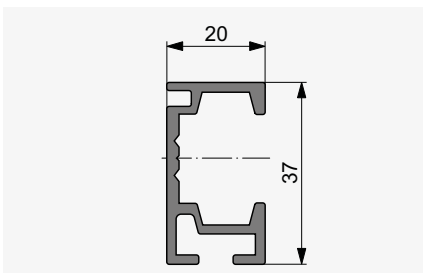

Commande KNX / gBUS par iPad

Caractéristiques du produit en détail

Pose sur la façade

SYSTÈME EN SAILLIE

Galleria® Box

Manoeuvre	Treuil	Moteur
Store individuel		
Largeur max.	400	800
Largeur max.	3500	3500
Hauteur min. (h1)	1400	1400
Hauteur max. (h1)	3500	3500
Surface max.	8 m ²	8 m ²
Installations accouplées	max. 3 stores	
Largeur max.	6000	8000
Surface max.	12 m ²	18 m ²

COULISSES DE GUIDAGE

Profil en C arrondi

Profil en C rectangulaire

Coulisse double

Montage du linteau

SYSTÈME INTÉGRÉ

Galleria®

Manoeuvre