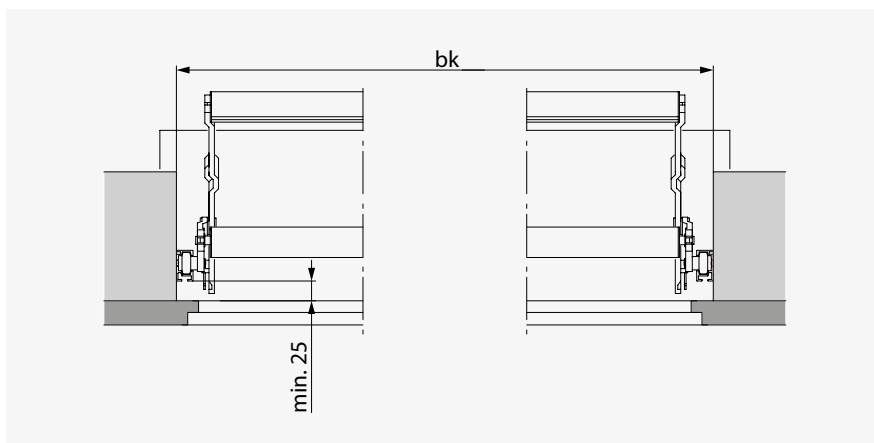

8 m²

8 m²

Installations accouplées

max. 3 stores

Largeur max.

6000

8000

Surface max.

12 m²

18 m²

Définition des cotes

Votre partenaire:

Griesser, protection solaire – qualité depuis 1882.
www.griessergroup.com