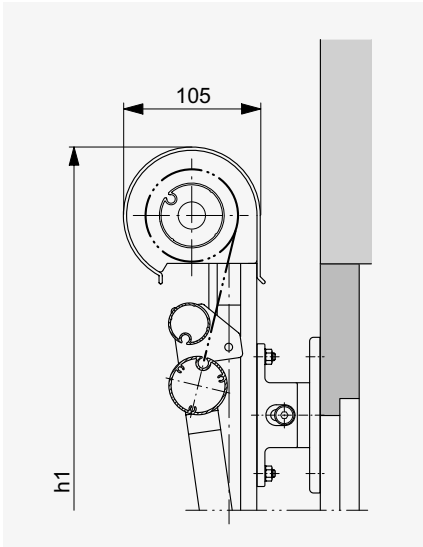

Commande KNX / gBUS par iPad

Caractéristiques du produit en détail

Pose sur la façade

SYSTÈME EN SAILLIE

Galleria® Box

Manoeuvre	Treuil	Moteur
Store individuel		
Largeur max.	400	800
Largeur max.	3500	3500
Hauteur min. (h1)	1400	1400
Hauteur max. (h1)	3500	3500
Surface max.	8 m ²	8 m ²
Installations accouplées	max. 3 stores	
Largeur max.	6000	8000
Surface max.	12 m ²	18 m ²