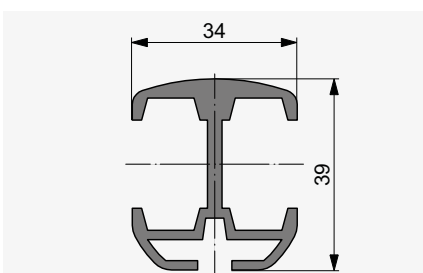

Commande KNX / gBUS par iPad

Caractéristiques du produit en détail

Pose sur la façade

SYSTÈME EN SAILLIE

Galleria® Box

Manoeuvre	Treuil	Moteur
Store individuel		
Largeur max.	400	800
Largeur max.	3500	3500
Hauteur min. (h1)	1400	1400
Hauteur max. (h1)	3500	3500
Surface max.	8 m ²	8 m ²
Installations accouplées	max. 3 stores	
Largeur max.	6000	8000
Surface max.	12 m ²	18 m ²

COULISSES DE GUIDAGE

Profil en C arrondi

Profil en C rectangulaire

Coulisse double

Montage du linteau

SYSTÈME INTÉGRÉ

Galleria®

Manoeuvre

Treuil

Moteur

Store individuel

Largeur min.

400

800

Largeur max.

3500

3500

Hauteur min. (hl)

1200

1200

Hauteur max. (hl)

3315

3315

Surface max.