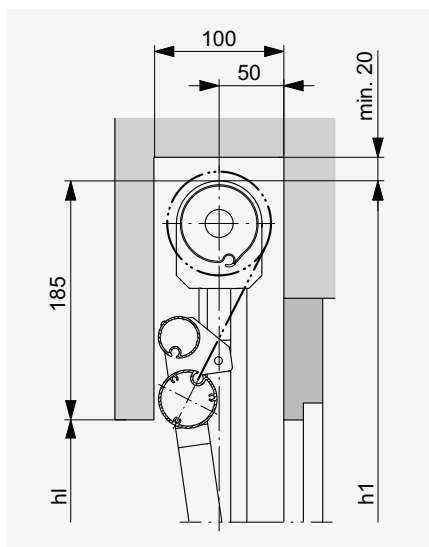

Commande KNX / gBUS par iPad

Caractéristiques du produit en détail

Pose sur la façade

SYSTÈME EN SAILLIE

Galleria® Box

Manoeuvre	Treuil	Moteur
Store individuel		
Largeur max.	400	800
Largeur max.	3500	3500
Hauteur min. (h1)	1400	1400
Hauteur max. (h1)	3500	3500
Surface max.	8 m ²	8 m ²
Installations accouplées	max. 3 stores	
Largeur max.	6000	8000
Surface max.	12 m ²	18 m ²

COULISSES DE GUIDAGE

Profil en C arrondi

Profil en C rectangulaire

Coulisse double

Montage du linteau

SYSTÈME INTÉGRÉ

Galleria®

Manoeuvre

3500

Hauteur min. (hl)

1200

1200

Hauteur max. (hl)

3315

3315

Surface max.